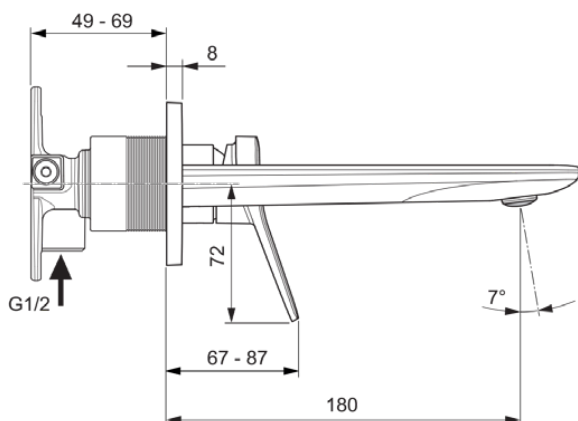

CONCA

A7371GN

CONCA | Baterie pentru lavoar montată pe perete 193x180x113.5 mm În finisaj Furtună de argint, fără risipă | EPD, FirmaFlow, Tehnologia PVD

Imagine si schita

Informații generale

Tipul de subprodus	Baterie pentru lavoar montată pe perete
Marca	Ideal Standard
Colecția	CONCA
Designer	Palomba Serafini Associati
Cod de culoare	GN
Descrierea culorii	Furtună De Argint
Efectul de finisare a suprafeței	Satin
Înălțime (mm)	113,5
Lățime (mm)	193
Metoda de fixare	Kit 1 necesar
Cod EAN	3800861085065
Cu EPD	Da
Greutate netă (kg)	1.12

Specificațiile produsului

Numărul de rozete	1
Cu conexiune la sistemul de management al clădirii	Nu
Cartuș FirmaFlow	Da
Tipul de control al temperaturii	Acționat manual
Cu mâner(e)	Da
Număr de mânere	1
Poziția mânerului	Partea din față
Tipul de mâner	Pârghie
Aplicația mânerului	Controlul volumului și al temperaturii
Material mâner	Metal
Cu pulverizator extensibil	Nu
Cu priză	Da
Modelul gurii de scurgere	Fixat
Model de ieșire a robinetului	Aerator
Vizibilitatea ieșirii robinetului	Vizibil
Materialul gurii de scurgere	Cast
Modelul de joasă presiune	Nu

Ideal Standard

Cu rozetă(e)	Da
Forma rozetei (rozetelor)	Rectangular
Materialul corpului	Alamă
Acoperirea suprafeței	coated
Cu set de deșeuri	Nu
Tehnologia Blue Start	Nu
Tehnologia PVD	Da
Tehnologia IdealPlus	Nu
Debit maxim la 300 kPa (l)	5
Tehnologia supapelor	FirmaFlow
	Cartuș cu o singură pârghie
Activarea apei	Ridicând
Fixarea cartușului	Inel filetat
Dimensiunea nominală a supapei	28