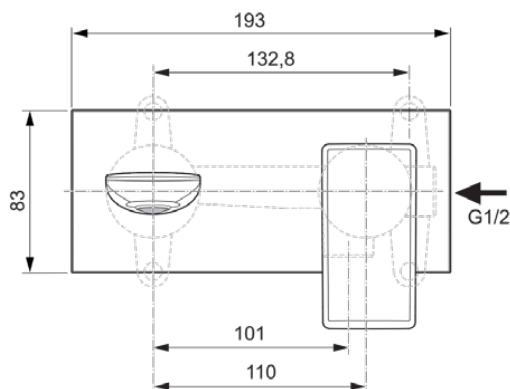

CONCA

A7371GN

CONCA | Baterie pentru lavoar montată pe perete 193x180x113.5 mm În finisaj Furtună de argint, fără risipă | EPD, FirmaFlow, Tehnologia PVD

Imagine si schita

Informații generale

Tipul de subprodus	Baterie pentru lavoar montată pe perete
Marca	Ideal Standard
Colecția	CONCA
Designer	Palomba Serafini Associati
Cod de culoare	GN
Descrierea culorii	Furtună De Argint
Efectul de finisare a suprafeței	Satin
Înălțime (mm)	113,5
Lățime (mm)	193
Metoda de fixare	Kit 1 necesar
Cod EAN	3800861085065
Cu EPD	Da
Greutate netă (kg)	1.12

Specificațiile produsului

Numărul de rozete	1
Cu conexiune la sistemul de management al clădirii	Nu
Cartuș FirmaFlow	Da
Tipul de control al temperaturii	Acționat manual
Cu mâner(e)	Da
Număr de mânere	1
Poziția mânerului	Partea din față
Tipul de mâner	Pârghie
Aplicația mânerului	Controlul volumului și al temperaturii
Material mâner	Metal
Cu pulverizator extensibil	Nu
Cu priză	Da
Modelul gurii de scurgere	Fixat
Model de ieșire a robinetului	Aerator
Vizibilitatea ieșirii robinetului	Vizibil
Materialul gurii de scurgere	Cast
Modelul de joasă presiune	Nu

Ideal Standard

Cu rozetă(e)	Da
Forma rozetei (rozetelor)	Rectangular
Materialul corpului	Alamă
Acoperirea suprafeței	coated
Cu set de deșeuri	Nu
Tehnologia Blue Start	Nu
Tehnologia PVD	Da
Tehnologia IdealPlus	Nu
Debit maxim la 300 kPa (l)	5
Tehnologia supapelor	FirmaFlow
	Cartuș cu o singură pârghie
Activarea apei	Ridicând
Fixarea cartușului	Inel filetat
Dimensiunea nominală a supapei	28